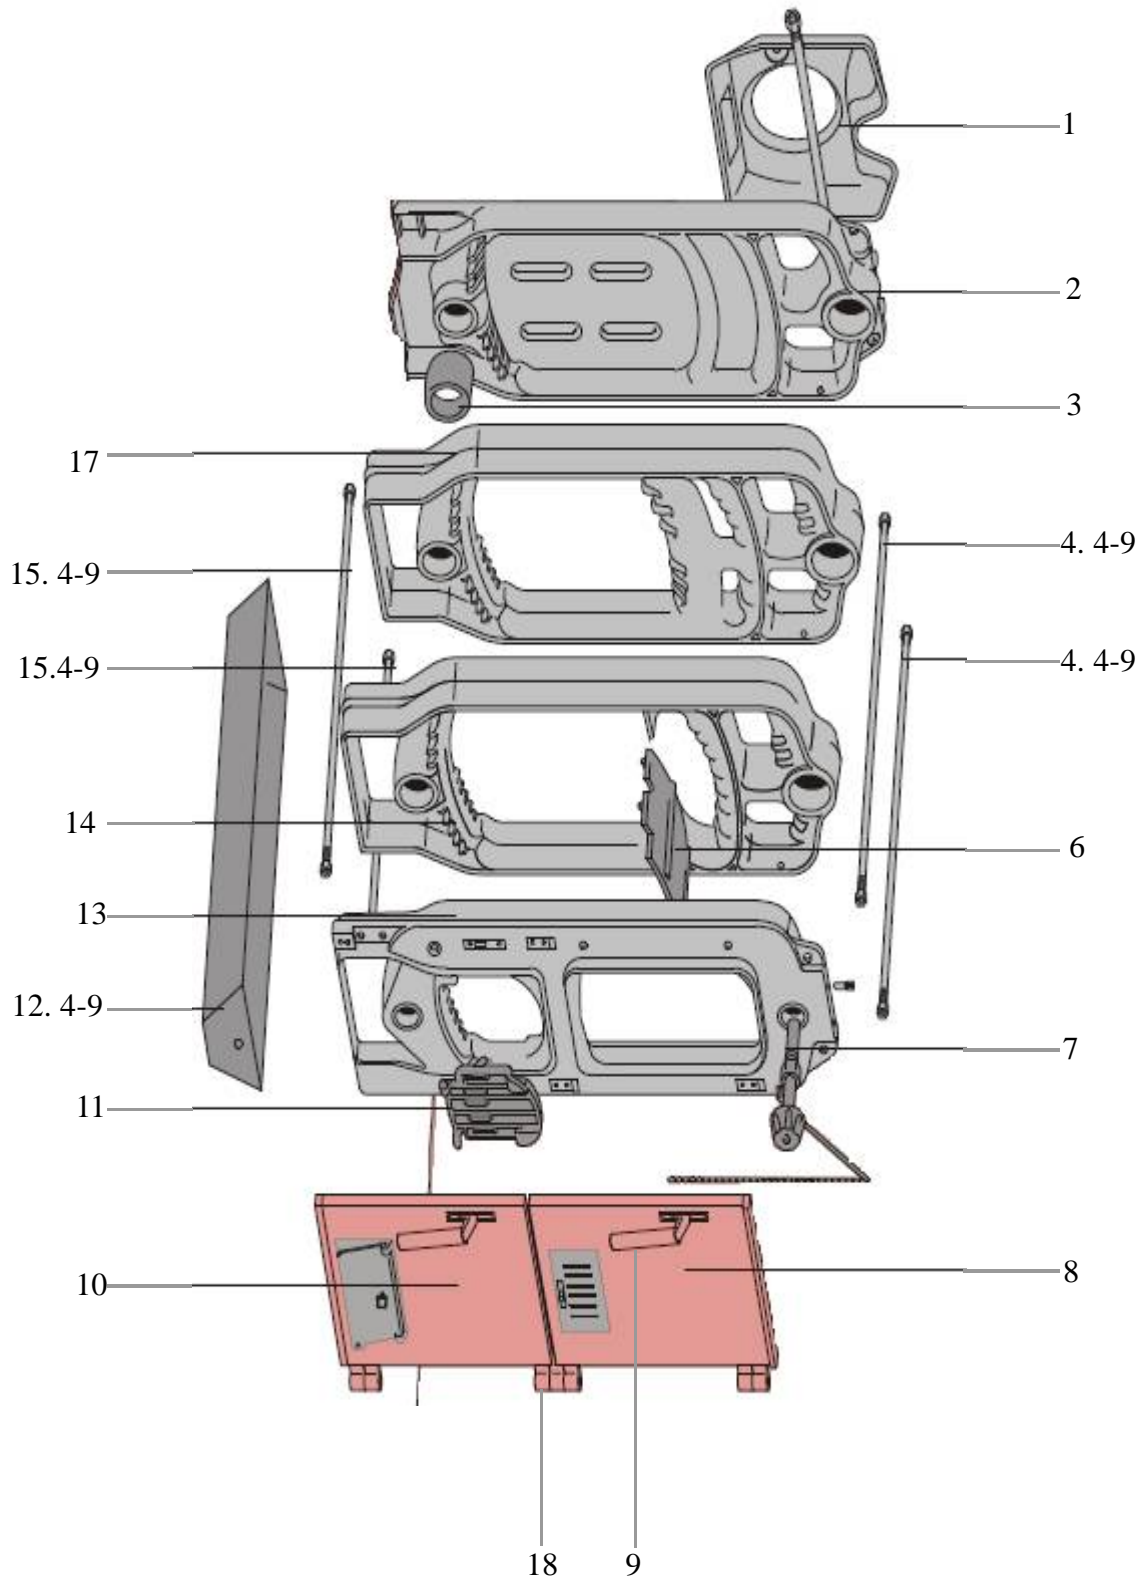

## **Bebilderte Ersatzteilleiste 2009**

**Gültig ab 01.07.2009**

### **Festbrennstoffkessel P30**

<b>Pos.</b>	<b>Bezeichnung</b>	<b>Bestell Nr.</b>	<b>Euro</b>
1	Abgasfuchs	983117	115,00
2	Hinteres Element	983104	591,50
3	Kesselgliednippel 2“	983102	8,65
4.4	Nippelstange P30-4	983081	12,20
4.5	Nippelstange P30-5	983082	13,60
4.6	Nippelstange P30-6	983083	14,80
4.7	Nippelstange P30-7	983084	16,20
4.8	Nippelstange P30-8	983085	17,20
4.9	Nippelstange P30-9	983086	17,60
6	Schirm Rauchdurchlaß	983118	49,95
7	Temperaturregler	982900	65,30
8	Beschickungstür	983110	198,00
9	Türgriff	983095	21,00
10	Tür des Aschekastens	983111	162,10
11	Gitter Vorderes Element	983112	49,00
12.4	Aschekasten P30-4	983096	38,60
12.5	Aschekasten P30-5	983097	39,85
12.6	Aschekasten P30-6	983098	44,55
12.7	Aschekasten P30-7	983099	49,20
12.8	Aschekasten P30-8	983100	53,95
12.9	Aschekasten P30-9	983101	60,95
13	Vorderes Element	983105	616,00
14	Mittleres Element mit einem Rauchdurchlaß	983106	358,00
15.4	Nippelstange P30-4	983087	12,20
15.5	Nippelstange P30-5	983088	13,60
15.6	Nippelstange P30-6	983089	14,80
15.7	Nippelstange P30-7	983092	16,20
15.8	Nippelstange P30-8	983093	17,20
15.9	Nippelstange P30-9	983094	17,60
17	Mittleres Element mit zwei Rauchdurchlässen	983103	376,00
18	Scharnier für Gußtüren	983112	49,00